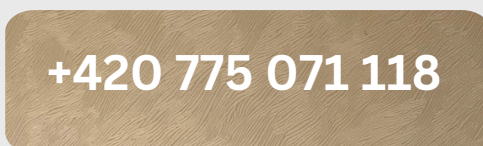

PU panely

Rozměry: **2600 x 1220 mm x 8 mm**

Hmotnost: **16 kg**

Designové obkladové panely z PU pěny a karbonového kompozitu

Moderní dekorativní obkladové desky vyrobené z kombinace lehké PU pěny a odolného karbonového kompozitu představují ideální řešení pro stylové interiéry.

Jsou vhodné pro použití na stěnách a stropěch. Díky široké škále struktur, jako jsou jater ripple, štěrk a další dekorativní povrchy, umožňují vytvořit originální a výrazný vizuální efekt.

Obkladové panely dokáží během krátké chvíle proměnit jakýkoliv interiér a dodat mu moderní, nadčasový charakter. Stačí je přilepit montážním lepidlem

- **Omyvatelné**
- **2600 x 1220**
- **Snadná montáž**
- **Několik designů**

Vše pro Vaš interiérov!

Showroom:

Sklad:

Telefon:

Sítě: